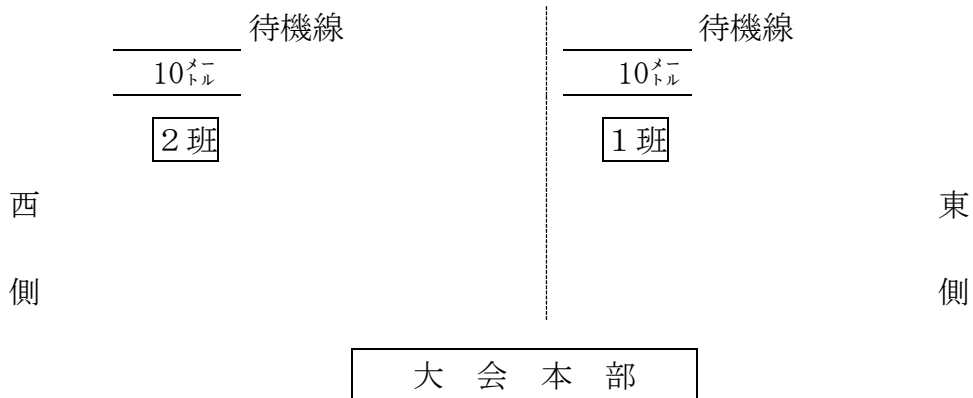

④ 1回に2個小隊ずつ実施する。

ア 1班は、会場東側

イ 2班は、会場西側

⑤ 次回実施小隊は、後方10mの位置に待機のこと。

⑥ 審査は、小隊訓練審査基準表による。

⑦ 小隊訓練得点基準（最少人員から1名減ごとに2点）

【小隊訓練位置図】

小 隊 訓 練 実 施 順 序