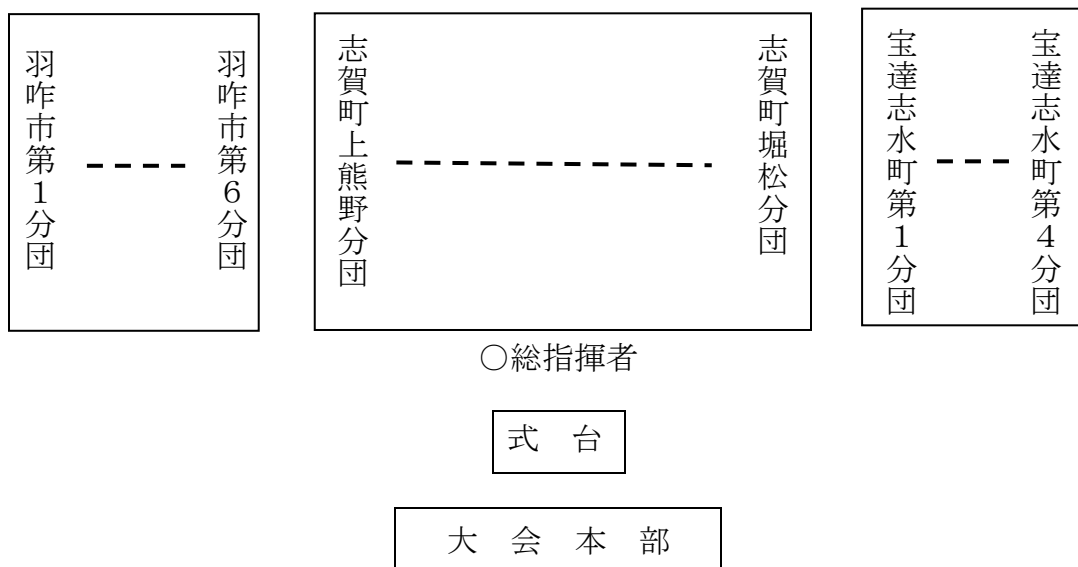

5 放水（米町川）

- (1) 車両行進終了後、車両部隊は直ちに放水場に至るものとする。
- (2) 放水場は、米町川堤防（先導車の誘導により至る）
- (3) 放水準備は、最後尾のポンプ車が到着後、車両部隊指揮者の（赤大旗掲揚）で一斉に吸管操作を開始する。放水準備が完了したポンプ車の部隊長は青又は白旗を高く掲げる。
- (4) 放水は、一斉放水とし、車両部隊指揮者の（青大旗横振り）で放水開始、（赤大旗横振り）で放水中止とする。
- (5) 放水終了後、車両部隊指揮者の指示により大会会場へ帰り、閉会式の隊形に集合すること。

(注) 吸管、ホース1本、筒先、ヘルメット、防火衣等を準備すること。

6 閉会式

- (1) 点検者講評
  - ・羽咋市長が登壇し、講評を行う。
- (2) 成績発表
  - ・松本審査長が登壇し、成績発表を行う。
- (3) 表彰及び優勝旗授与
  - ・長浦大会長は登壇位置より、受賞分団へ表彰状を授与する。
  - ・奥下大会副会長は式台横の位置から、受賞分団へ表彰旗を授与する。
- (4) 万歳三唱（羽咋警察署長）
  - ・羽咋警察署長が登壇し、万歳三唱を行う。
- (5) 国旗降納
  - ・総指揮者の「国旗に注目」の号令による。「直れ」の号令により元に復す。
- (6) 閉会宣言
  - ・西大会副会長が登壇し、閉会宣言を行う。

【閉会式集合位置図】