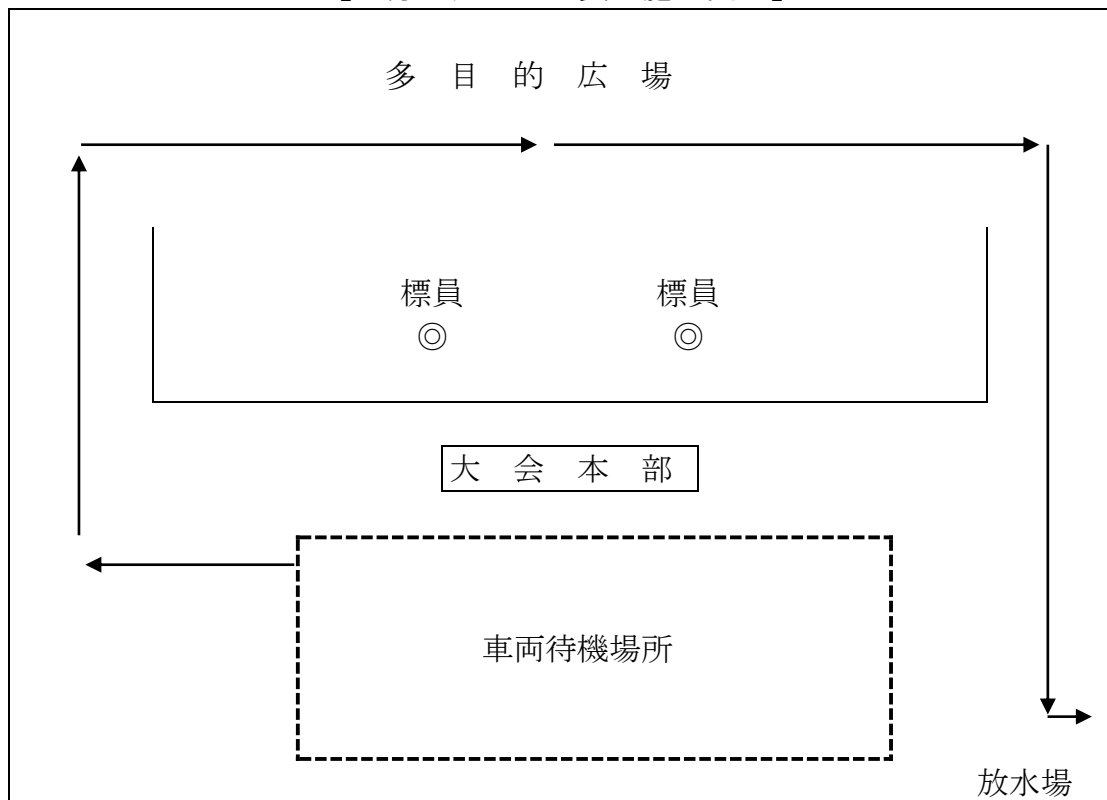

4 分列式

- (1) 分列行進は、車両部隊が行進を行う。順序は、羽咋市消防団、志賀町消防団、宝達志水町消防団の順とする。
- (2) 車両部隊の行進は、車間距離 10m を取り、行進に入り、部隊長の号令により敬礼した後、放水場へ直行するものとする。
- (3) 車両部隊以外の消防団員は、車両部隊行進中、テント内で起立、整列し、行進を注目する。
- (4) 車両部隊
  - ① 集合場所 志賀町防災公園 多目的広場
  - ② まといを携行すること。
  - ③ 訓練旗を携行すること。
  - ④ 乗車人員は、5名とする。

【 分 列 式 実 施 図 】