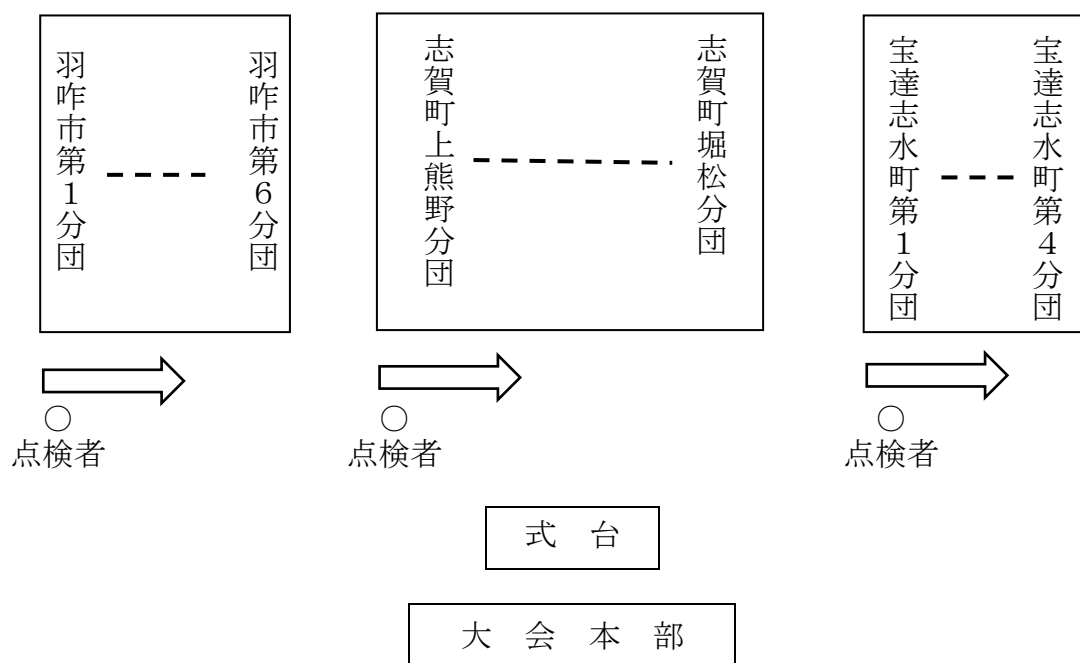

【開会式隊形及び観閲順序図（2列縦隊）】

3 点検訓練種目

(1) 服務規律（観 閲）

- ① 点検開始宣言は、点検者（羽咋市長）が宣言する。
- ② 点検者は、各市町長とする。
- ③ 指揮者は、副団長とする。
- ④ 観閲は、3消防団同時に開始する。
- ⑤ 指揮者は、部隊右翼にて点検者に対し敬礼後、「団名、総員、現在員」を報告し敬礼する。次に「点検者にかしら一右」と号令し、点検者に対し敬礼し、観閲を受ける。
- ⑥ 点検者は指揮者前方3mの位置にて、指揮者の人員報告を受け、指揮者の「点検者にかしら一右」で敬礼後、前列のみ観閲を行う。
- ⑦ 点検者の観閲に各団長は、1.5m後方より随行する。
- ⑧ 点検者は観閲終了後、元の位置に戻る。
- ⑨ 点検終了後、総指揮者の号令により、駆け足で控場に至る。

(2) 機械器具

- ① 消防団員2名で受検する。
- ② 機関、制御装置、照明装置、ポンプの点検は、入場式の15分前に開始し、その他については、大会進行中、順次実施する。
- ③ 審査は、機械器具点検審査表による。