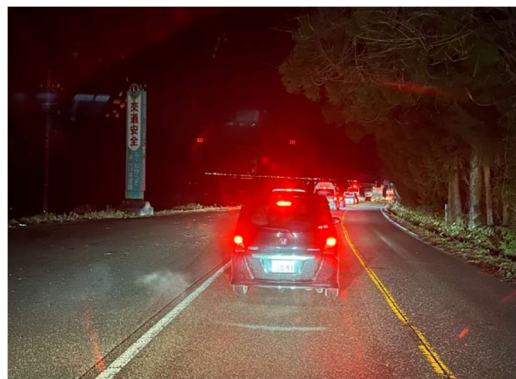

令和6年1月16日

災害優先車両などの通行に ご理解とご協力を！

令和6年能登半島地震において当消防本部管内でも大きな被害が出ており、人的被害や住宅被害が報告されています。

本地震において、全国各地から緊急消防援助隊が集結し、石川県内（能登地方）で多くの消防隊員が活動しております。

しかし、地震で被害を受けた能登地方の道路では、通行できる道路でも隆起や陥没などがあり、段差で乗用車などが故障して動けなくなることで渋滞が起き、緊急消防援助隊や医療支援・支援物資・災害復旧などの車両の通行に支障が出る事態も起きています。能登地方への不要不急の移動は控え、災害優先車両などの通行にご理解とご協力をお願いいたします。

緊急消防援助隊（救急小隊）

能登地方の交通渋滞

羽咋郡市広域圏事務組合消防本部

HFD
Est. 1972