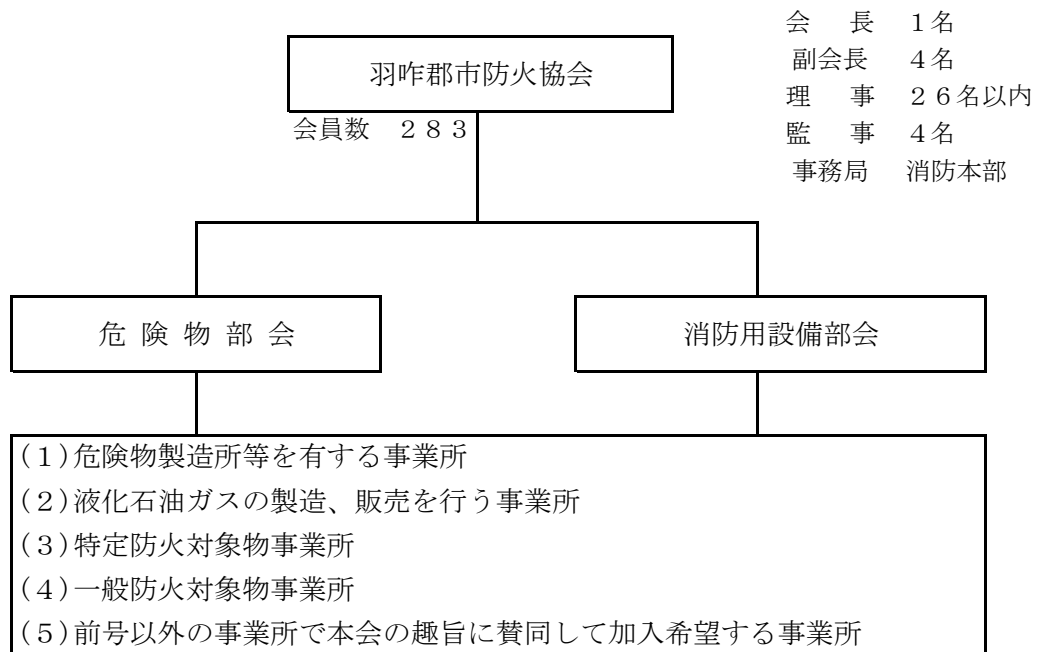

4 幼年消防クラブの現況

令和5年4月1日現在

	市町名	ク ラ ブ 名	所 在 地	実員	結成年月日
1	羽咋市	羽咋幼稚園幼年消防クラブ	羽咋市川原町エ161	59	昭和60年6月13日
2	宝達志水町	宝達志水町立南部保育所幼年消防クラブ	羽咋郡宝達志水町荻島に11-1	63	昭和63年4月8日
3		宝達志水町立中央保育所幼年消防クラブ	羽咋郡宝達志水町子浦ツ57	60	平成元年4月8日
4	志賀町	すばる幼稚園幼年消防クラブ	羽咋郡志賀町高浜町クの17番地2	170	令和5年3月8日
5		志賀町立高浜保育園幼年消防クラブ	羽咋郡志賀町高浜町オ117番地2	114	令和5年3月8日
6		志賀町立とぎ保育園幼年消防クラブ	羽咋郡志賀町富来領家町ツの1-26	48	令和4年5月23日
合 計				514	

令和5年4月1日現在

5 羽咋郡市防火協会組織図