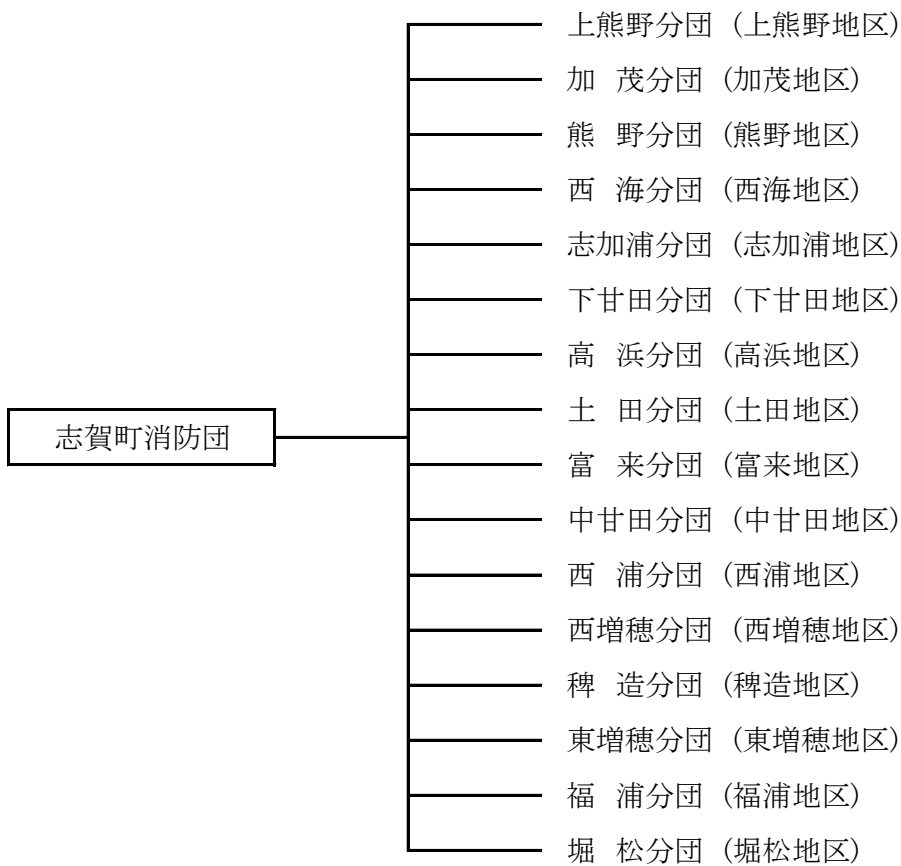

1 消 防 団

令和5年4月1日現在

(1) 市町消防団の組織