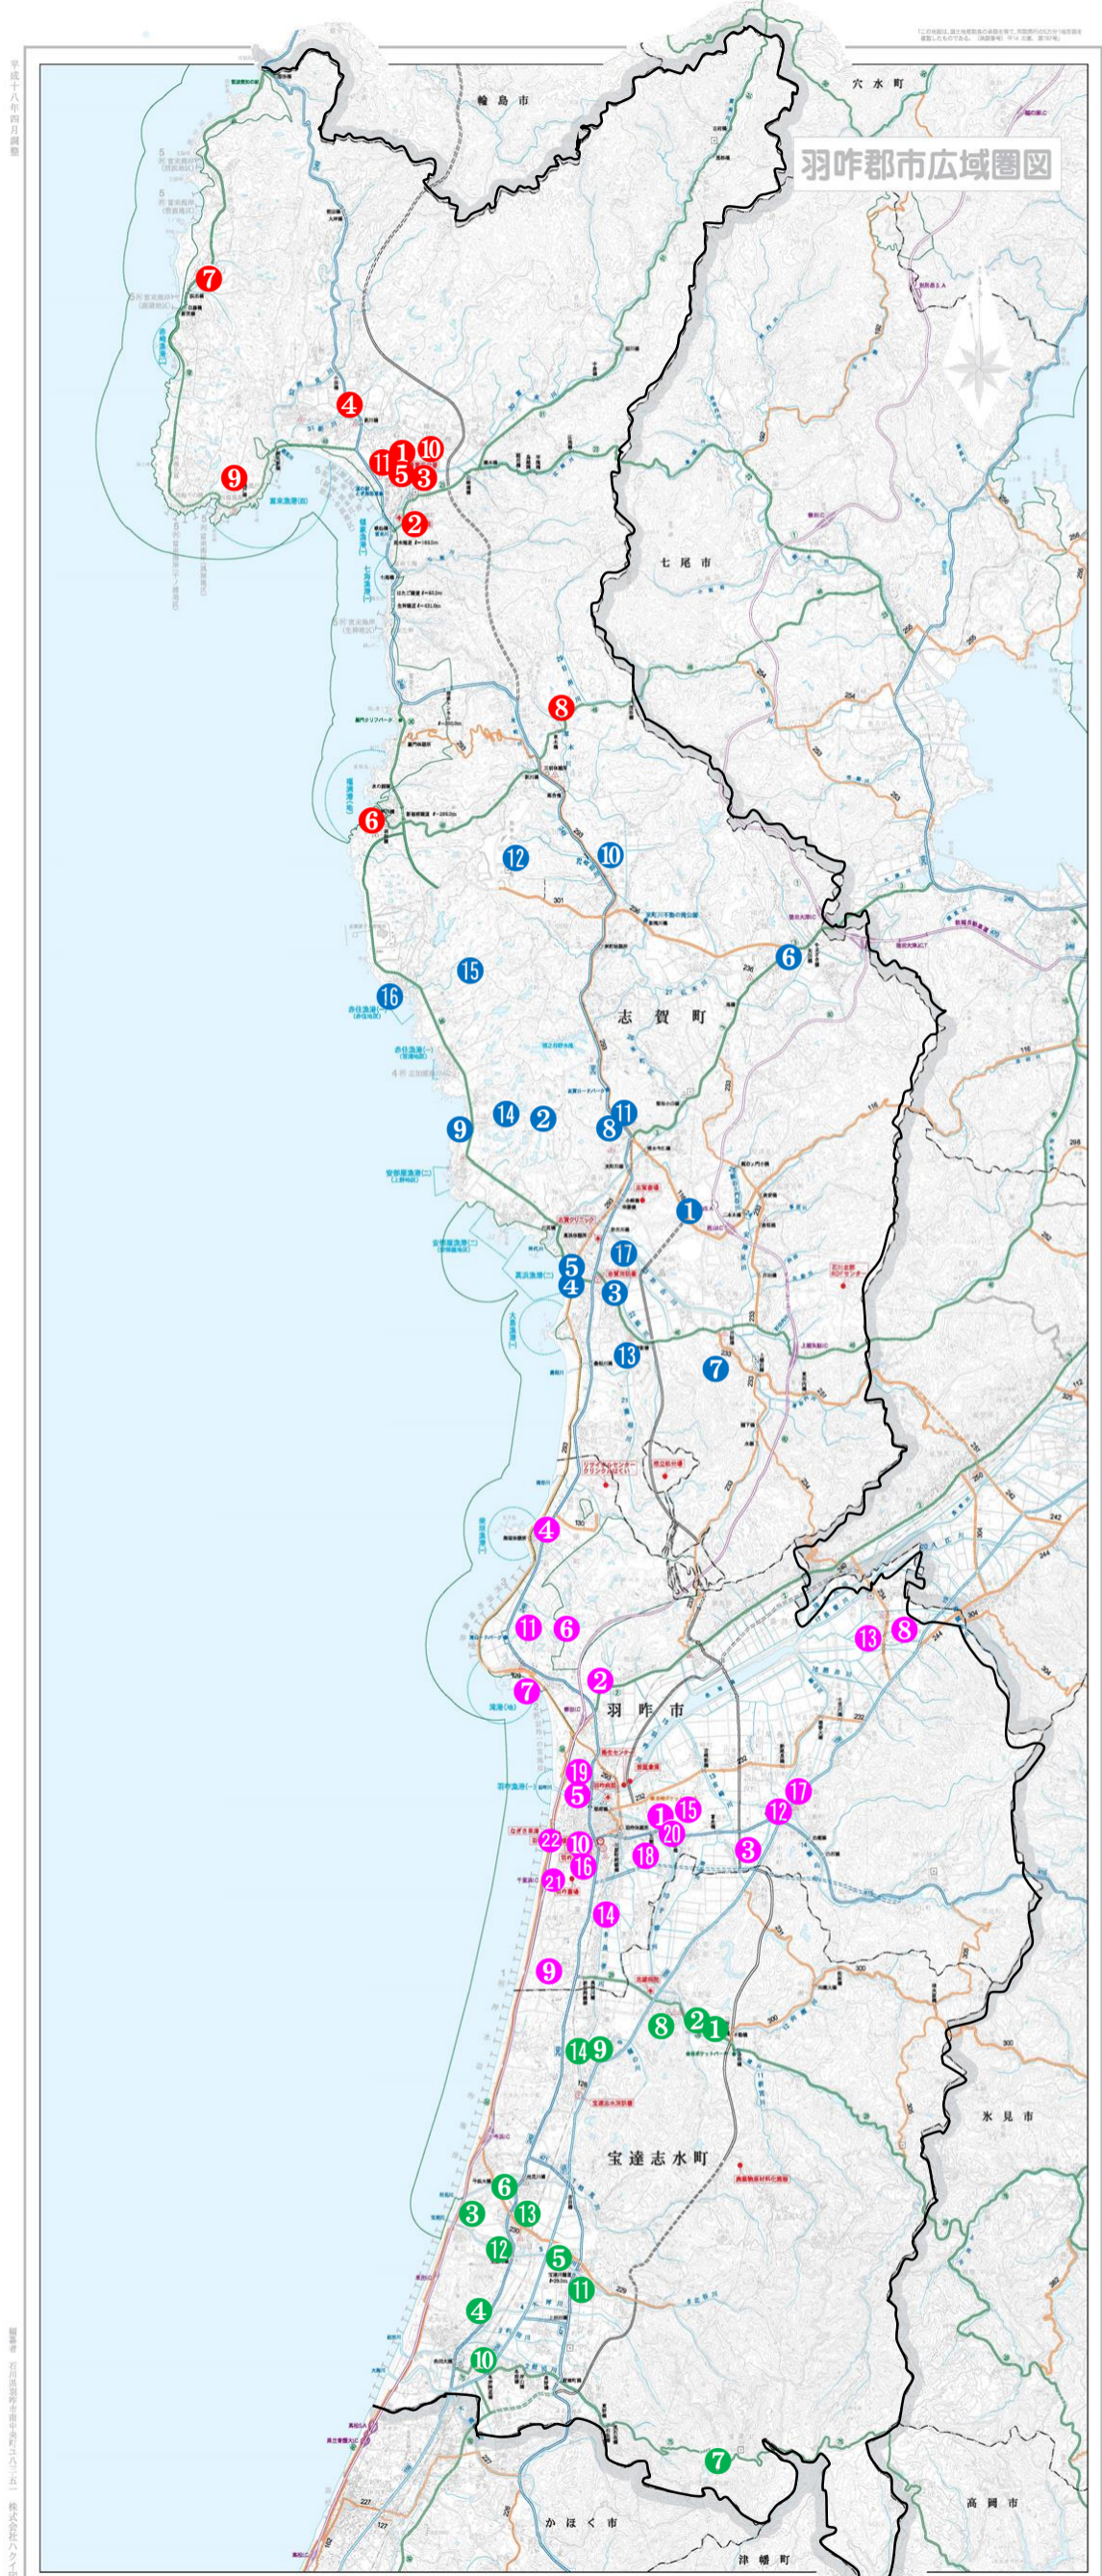

# 羽咋郡市ランデブーポイント一覧

令和4年8月8日現在

No.	区分	名称（要請時の呼称）
1	志賀消防署富来分署管内	富来健民ホッケー場
2		荒木ヶ丘多目的広場
3		富来防災センター
4		富来小学校
5		富来中学校
6		志賀町工芸工房（旧福浦小学校）
7		西浦防災センター（旧西浦小学校）
8		熊野交流センター（旧熊野小学校）
9		旧西海小学校
10		富来野球場
11		旧JA富来支店駐車場
1	志賀消防署管内	志賀町防災公園多目的広場
2		志賀町陸上競技場
3		志賀小学校
4		志賀中学校
5		志賀高校
6		旧土田小学校
7		エンジョイスポーツ健康の丘（旧下甘田小学校）
8		旧堀松小学校
9		旧志加浦小学校
10		旧上熊野小学校
11		旧志賀中学校跡地
12		能登中核工業団地運動公園
13		中甘田農村公園運動広場
14		志賀町野球場
15		北陸電力赤住ソフトボール場
16		赤住漁港公園
17		みらいとうぶ公園
1	羽咋消防署管内	羽咋運動公園野球場
2		眉丈台地スポーツ広場
3		邑知の郷公園
4		上甘田公民館
5		白鷺公園
6		国立青少年交流の家グラウンド
7		滝港海岸広場
8		大町農村公園
9		新保工業団地緑地公園
10		羽咋小学校
11		西北台小学校
12		邑知小学校
13		余喜小学校
14		粟ノ保小学校
15		瑞穂小学校
16		羽咋中学校
17		邑知中学校
18		羽咋高校
19		羽咋工業高校
20		羽松高校
21		なぎさ多目的広場
22		千里浜運動公園
1	宝達志水消防署管内	宝達志水多目的運動広場
2		宝達志水野球場
3		宝達志水多目的グラウンド
4		宝達志水サッカー場
5		産業センター「ネクサス」
6		相見小学校
7		宝達山頂駐車場
8		志雄小学校
9		樋川小学校
10		押水第一小学校
11		宝達小学校
12		宝達中学校
13		宝達高校
14		白虎山公園簡易野球場

国土院提供の地図データを利用しています。©2022 国土院

国土院提供の地図データを利用しています。©2022 国土院